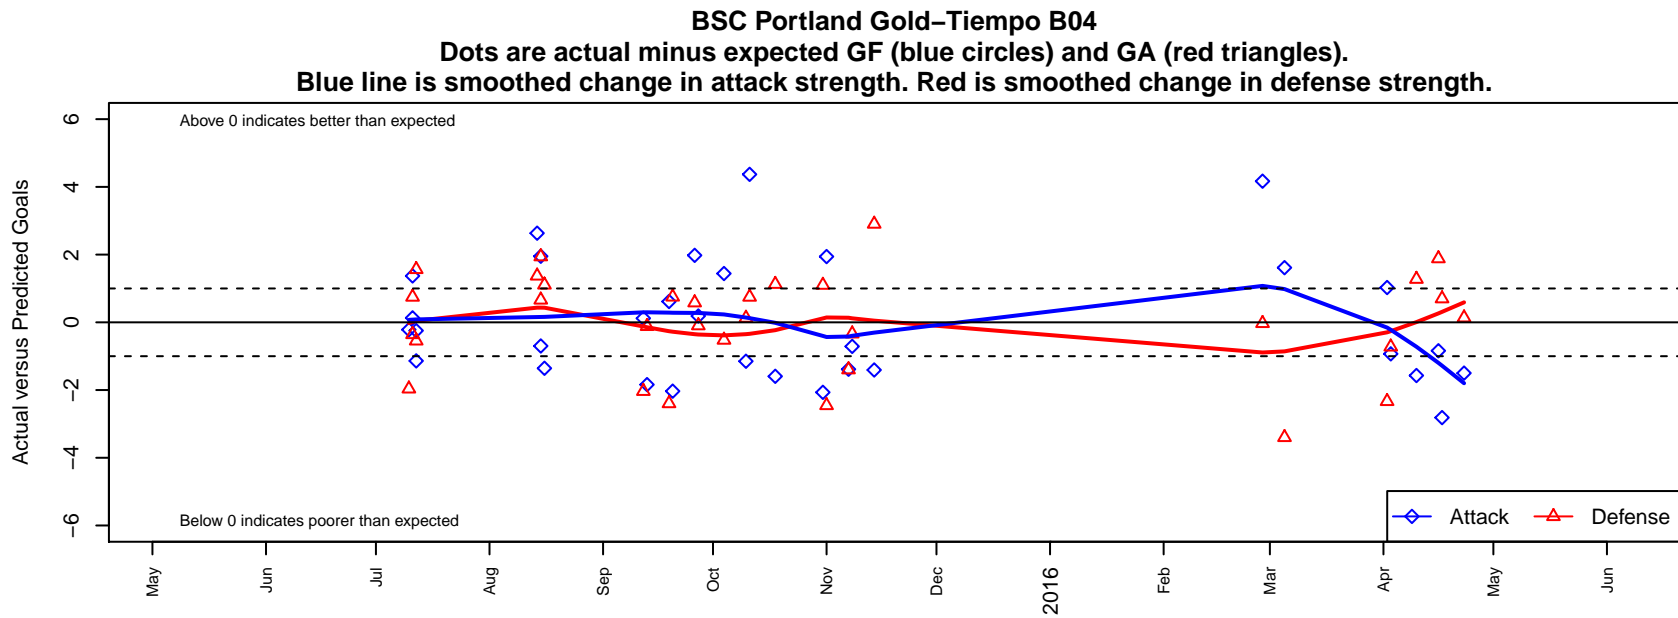

**attack and defense variance (black dot)
relative to other teams
and top 10 in region**

**attack and defense rating
relative to others at age
and all opponents in last 13 months**

BSC Portland Gold-Tiempo B04

Bridlemile SC Portland
Portland, OR
B04 total strength=256
attack=0.21 defense=0.11
fall league = PTT B04 Div 2 Green
spr league = Spr OYS B04 Div 1 Blue

alt names used:
BSC Portland 04B Tiempo
BSC Portland 04B Tiempo
BSC Portland 04B Tiempo
BSC Portland 04B Tiempo
BSC OREGON TIEMPO

Venues played:
2015 PCU Summer Classic U11 Silver
2015 Mt Hood Challenge U11
2015 PTT B04 Division 2 Green
2015 OYS Presidents Cup B04
2015 Spr OYS B04 Division 1 Blue