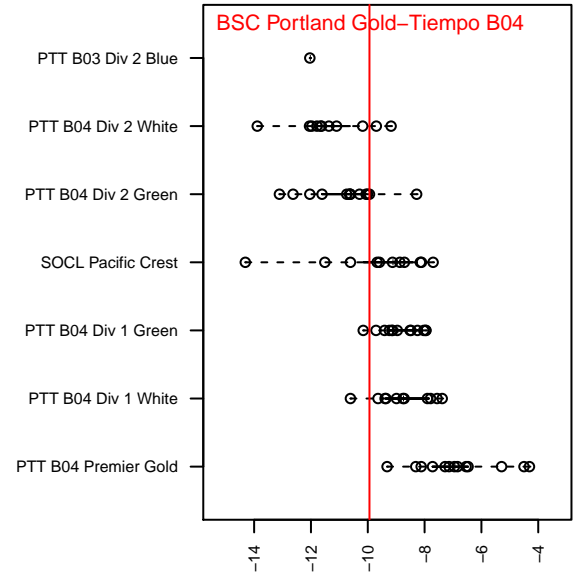

**attack and defense rating
relative to others at age
and all opponents in last 13 months**